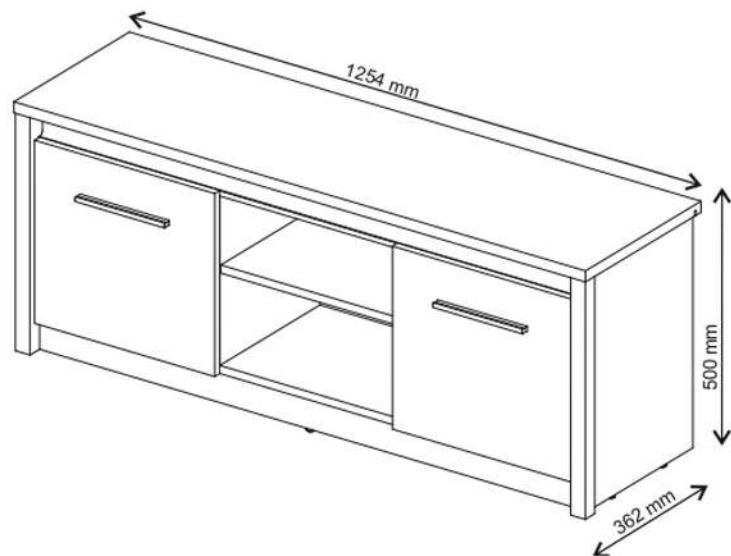

# AIRON 2D 125

COD	DIMENSIUNE				PACHET
001	1254	362	22	1	1/1
002	1186	334	16	1	1/1
003	363	395	16	2	1/1
005	396	313	16	1	1/1
006	396	313	16	1	1/1
007	390	311	16	1	1/1
008	1186	60	16	2	1/1
010	472	360	16/32	1	1/1
011	472	360	16/32	1	1/1
012	1186	60	30	1	1/1
013	417	1203	3	1	1/1
<b>ACCESORII</b>				1	1/1