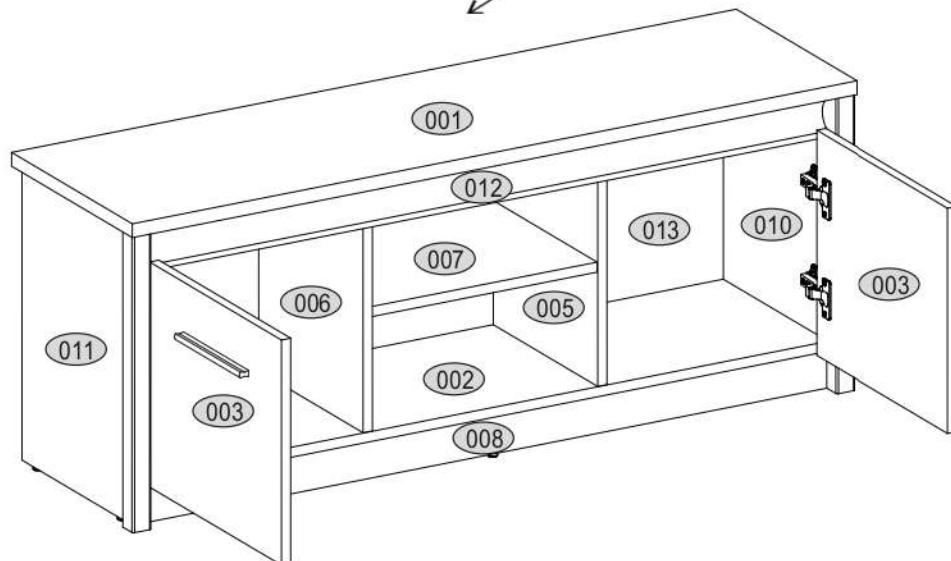

# AIRON 2D 125

COD	DIMENSIUNE				PACHET
001	1254	362	22	1	1/1
002	1186	334	16	1	1/1
003	363	395	16	2	1/1
005	396	313	16	1	1/1
006	396	313	16	1	1/1
007	390	311	16	1	1/1
008	1186	60	16	2	1/1
010	472	360	16/32	1	1/1
011	472	360	16/32	1	1/1
012	1186	60	30	1	1/1
013	417	1203	3	1	1/1
<b>ACCESORII</b>				1	1/1

<p><b>x4</b> <b>e1</b></p> <p>Ø 7x50mm</p> 	<p><b>x12</b> <b>r1</b></p> <p>Ø 15x12mm</p> 	<p><b>x12</b> <b>r16</b></p> 	<p><b>x30</b> <b>f1</b></p> <p>Ø 8x30mm</p> 
<p><b>x4</b> <b>a143</b></p> 	<p><b>x4</b> <b>b119</b></p> 	<p><b>x14</b> <b>p25</b></p> <p>Ø 3,5x16n</p> 	<p><b>x4</b> <b>d1</b></p> <p>Ø 5x17 mm</p> 
<p><b>x6</b> <b>l2</b></p> 	<p><b>x2</b> <b>c412.030</b></p> 	<p><b>x4</b> <b>p42</b></p> <p>Ø 3,5x25mm</p> 	<p><b>x6</b> <b>k1</b></p> 
<p><b>x4</b> <b>s4</b></p> 	<p><b>x1</b> <b>z1</b></p> 		